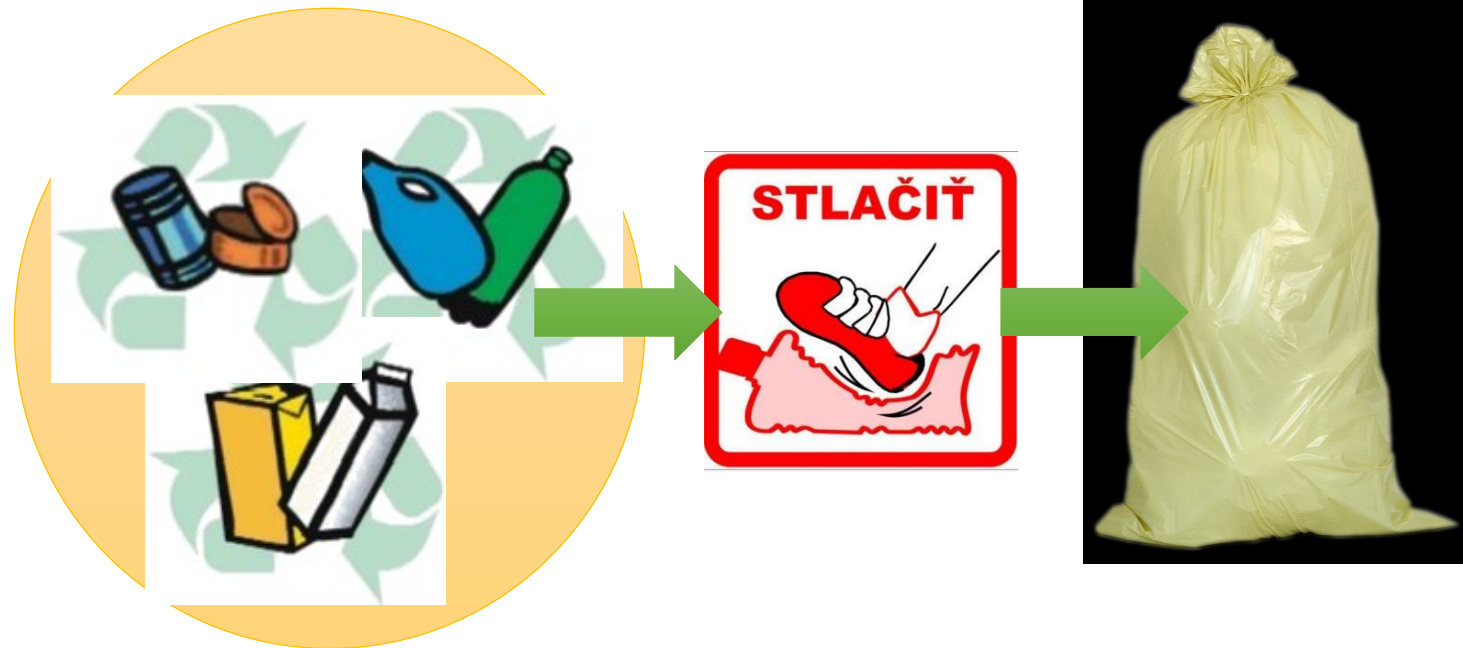

Vrecový zber plastov, kovov a VKM sa bude uskutočňovať **posledný štvrtok v mesiaci podľa** priloženého **harmonogramu**.

Plasty, kovy (plechovky) **a viacvrstvé kombinované materiály** (VKM, napr. krabice z džúsov a mlieka - Tetrapaky) **sa v našej obci zbierajú spoločne**. Je teda možné ich **spolu uložiť do jedného vreca**, následne sa dotriedujú na triediacej linke.